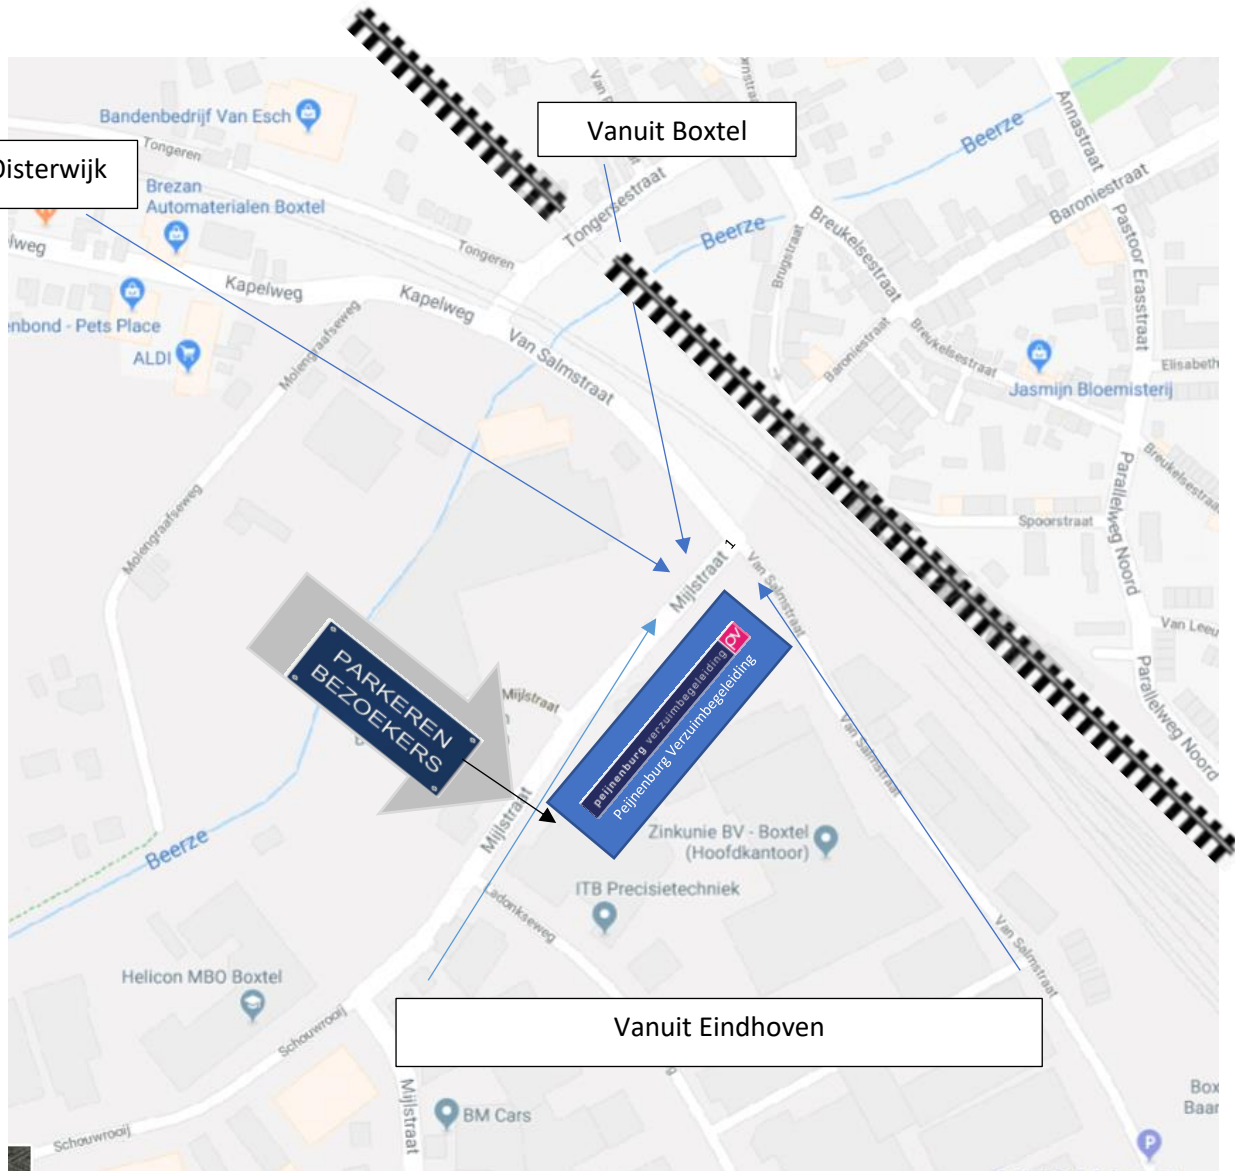

Routebeschrijving naar Peijnenburg Verzuimbegeleiding

Bezoekadres: Mijlstraat 1, 5281LJ Boxtel.

Let op, adres voor navigatie wijkt af!

- Mijlstraat 18 (Celdex/schuin tegenover Peijnenburg Verzuimbegeleiding).

Parkeren:

- Je kunt aan de linkerkant tussen het hek en het expeditie gebouw (Zinkunie) parkeren.

Herkenningpunten

Peijnenburg Verzuimbegeleiding bevindt zich:

- Links van ITB Precisietechniek;
- Schuin tegenover Celdex;
- Parallel aan het spoor tegen het expeditiegebouw van de Zinkunie.
 - o Op een splitsing tegen het spoor met de **Van Salmstraat**;
 - o In het verlengde van de **Schouwrooij**.